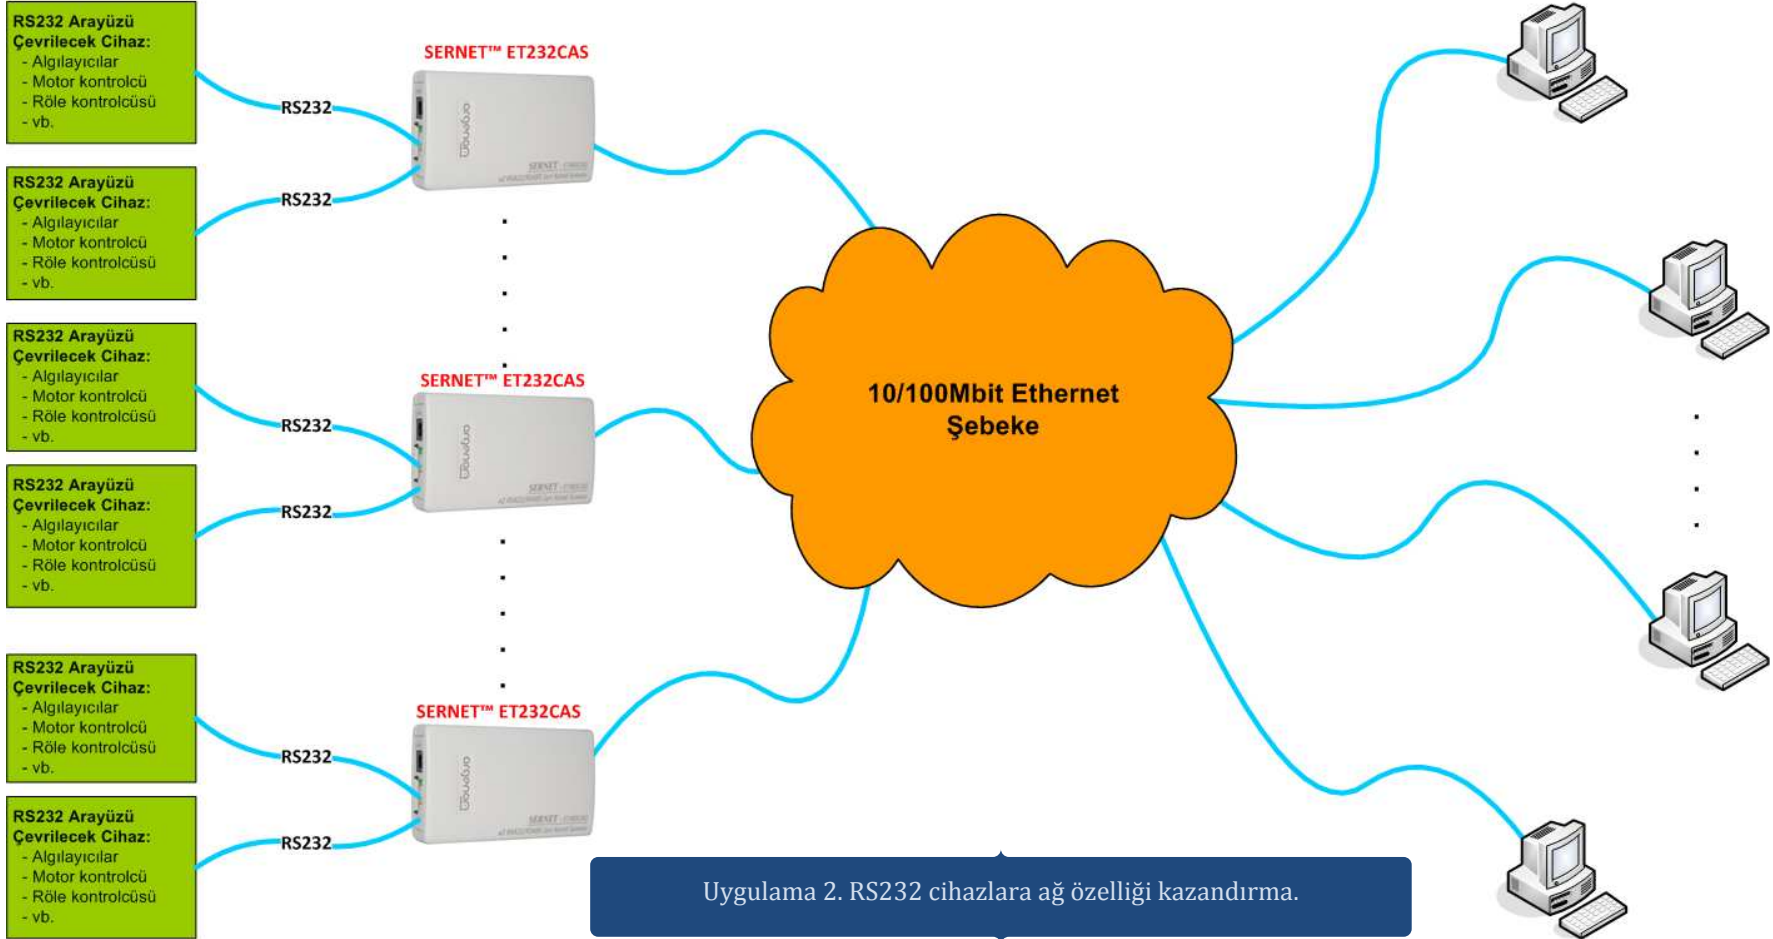

Uygulama 1. RS232 Cihaz-PC Uyumlama

Uygulama 2. RS232 cihazlara ağ özelliği kazandırma.