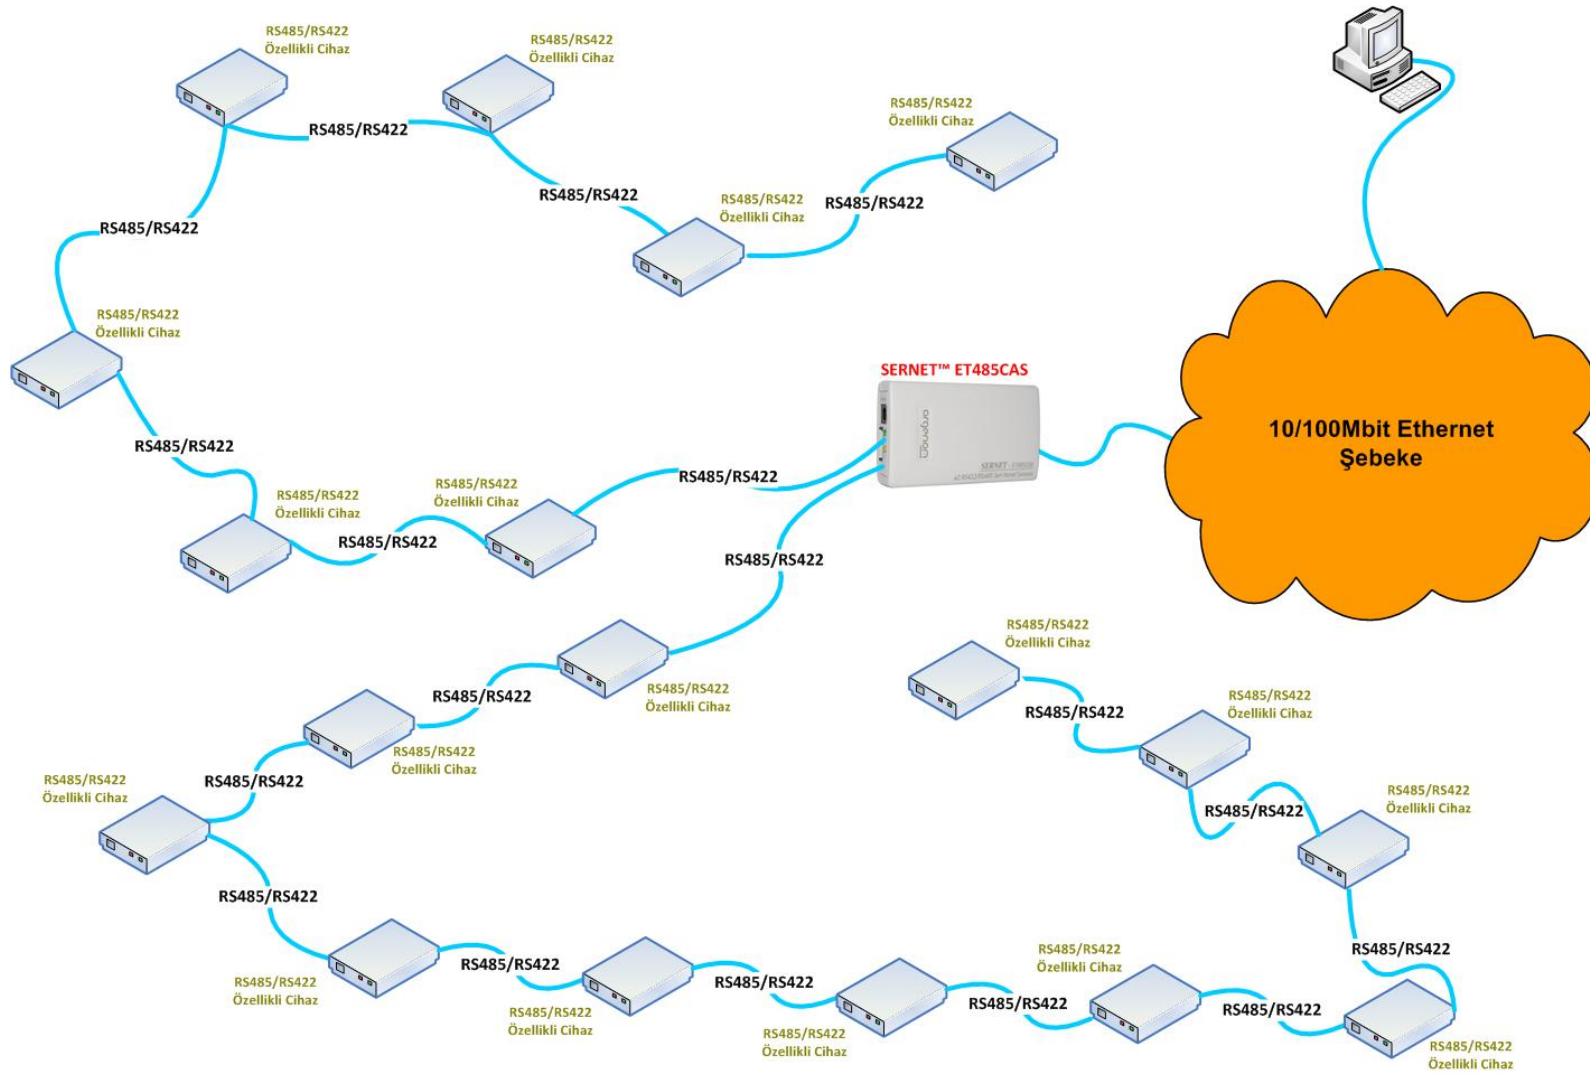

Uygulama 1. RS485/RS422 Cihaz-PC Uyumlama

Uygulama 2. RS485/RS422 cihazlara ağ özelliği kazandırma.

Uygulama 3. RS485/RS422 ağları Ethernet ağına çevirme.