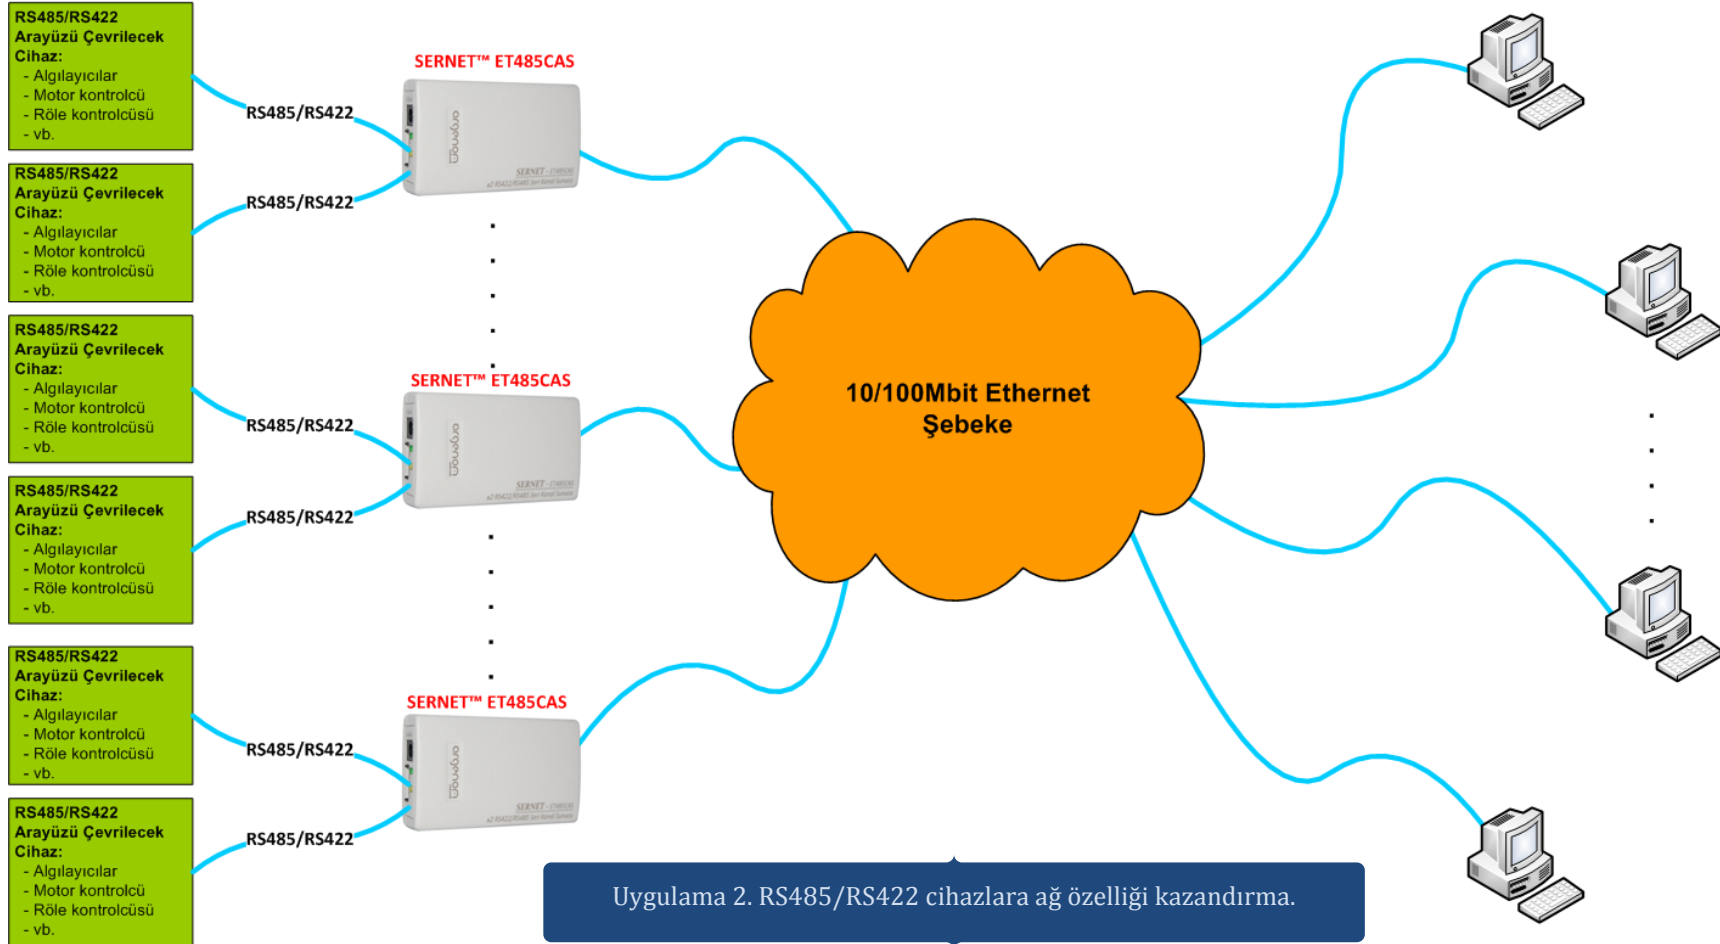

Uygulama 1. RS485/RS422 Cihaz-PC Uyumlama

Uygulama 2. RS485/RS422 cihazlara ağ özelliği kazandırma.

Uygulama 3. RS485/RS422 ağları Ethernet ağına çevirme.