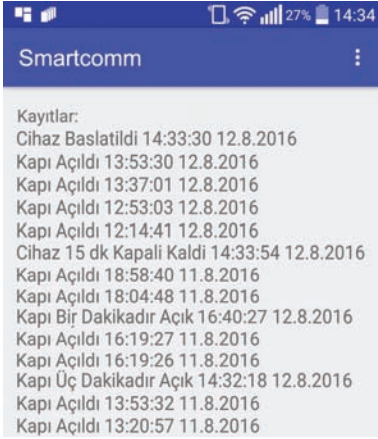

KAPI SENSÖRÜ

Tanım: Kapınızın açıldığını saat ve tarih bilgileriyle android ve IOS cihazınız aracılığıyla bildiren üründür.

Özellikleri ve Teknik Detaylar:

Özellikler:

- -- Kolay kurulum ve kullanım
- -- Bildirimleri hafızada tutma
- -- Android ve IOS Mobil arayüzü ile anlık takip
- -- Notification açma kapama
- -- Açık kalma uyarısı

Teknik Özellikler:

- 5volt girişi gerilimi
- 802.11 b/g/n destekler.
- Wi-Fi 2.4GHz, WPA/WPA2 şifreleme destekler