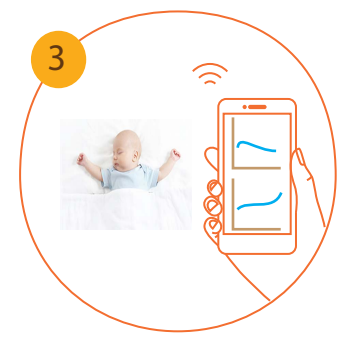

Kontrol Edin

Özellikler:

- -- Elektrik kesintisinden etkilenmeden çalışma
- -- Seçilebilir ölçüm sıklığı (uyanma modu)
- -- Normal çalışmada 0 yayın kirliliği

Teknik Özellikler:

- 802.11 b/g/n destekler.
- Wi-fi 2.4 GHz, WPA/WPA2 şifreleme destekler
- -40°C ile 125°C arasında sıcaklık ölçümü yapabilir
- 0RH – 100RH arası nem ölçümü yapabilir
- Sıcaklık ölçümlerinde maksimum $\pm 0.8^\circ\text{C}$, Nem ölçümlerinde maksimum $\pm \%2\text{RH}$ sapma vardır.
- 3.7volt 2000mAh bataryası ile uzun süreli kullanım sağlar ve prize takıldığında şarj olur.