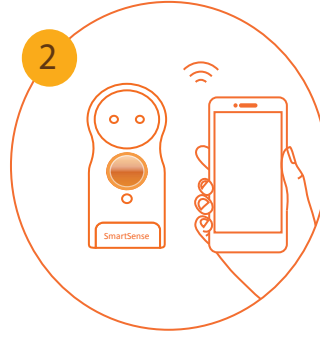

Düğmeye Basın