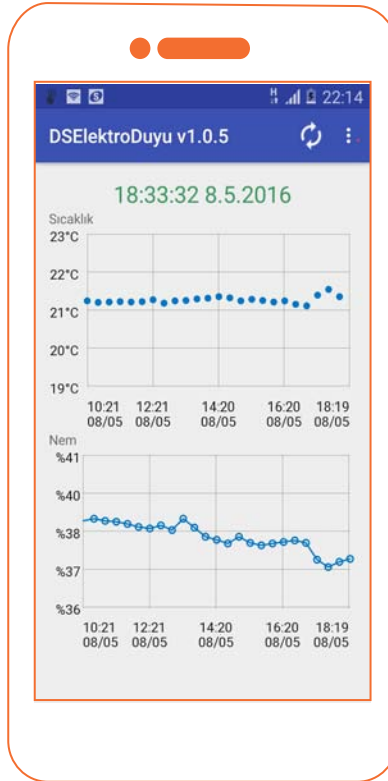

Taşınabilir olduğu için elektrik tesisatına bağlı olmayın. Wi-fi çeken istediğiniz her yerden kablosuz ölçüm alın.

Teknik Özellikler:

- 100V-240V arası giriş gerilimi.
- 802.11 b/g/n destekler.
- Wi-fi 2.4 GHz, WPA/WPA2 şifreleme destekler.
- -20°C ile 60°C sıcaklıklar arasında çalışabilir.
- -40°C ile 125°C arasında sıcaklık ölçümü yapabilir.
- 0RH – 100RH arası nem ölçümü yapabilir.
- Sıcaklık ölçümlerinde maksimum $\pm 0.8^{\circ}\text{C}$,
- Nem ölçümlerinde maksimum $\pm 2\text{RH}$ sapma vardır.

Pil Tipi Özellikleri ve Teknik Detaylar:

Kurulumu Yapın

Düğmeye Basın

Kontrol Edin

Özellikler:

- Elektrik kesintisinden etkilenmeden çalışma
- Seçilebilir ölçüm sıklığı (uyanma modu)
- Normal çalışmada 0 yayın kirliliği

Teknik Özellikler:

- 802.11 b/g/n destekler.
- Wi-fi 2.4 GHz, WPA/WPA2 şifreleme destekler
- -40°C ile 125°C arasında sıcaklık ölçümü yapabilir
- 0RH – 100RH arası nem ölçümü yapabilir
- Sıcaklık ölçümlerinde maksimum $\pm 0.8^\circ\text{C}$, Nem ölçümlerinde maksimum $\pm \%2\text{RH}$ sapma vardır.
- 3.7volt 2000mAh bataryası ile uzun süreli kullanım sağlar ve prize takıldığında şarj olur.

Kolay kurulum.

Grafik gösterimi ile ölçümler arası değişimi daha rahat görün.

Kolay kullanım menüsü.