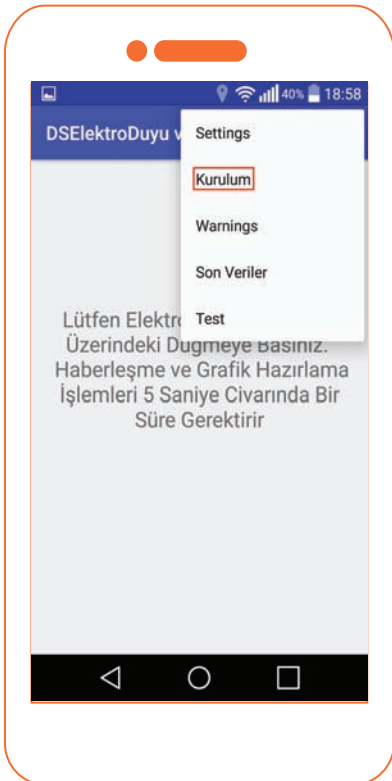

SmartSense

Tanım:

SMARTSENSE konumlandırıldığı yerdeki nem ve sıcaklık bilgilerini istenilen aralıklarda toplayan ve Wi-fi standardı ile bu bilgileri kablosuz olarak gönderebilen bir datalogger cihazdır. Android ve iOS platformundaki mobil cihazlar ile kontrol edilebilir ve istenilen bilgi bu cihazlar ile hem Wi-fi hem de internet üzerinden alınabilir. Pille çalışan ve priz şeklinde elektriğe bağlanan şekilde iki çeşidi vardır.

Taşınabilir olduğu için elektrik tesisatına bağlı olmayın. Wi-fi çeken istediğiniz her yerden kablosuz ölçüm alın.

Teknik Özellikler:

- 100V-240V arası giriş gerilimi.
- 802.11 b/g/n destekler.
- Wi-fi 2.4 GHz, WPA/WPA2 şifreleme destekler.
- -20°C ile 60°C sıcaklıklar arasında çalışabilir.
- -40°C ile 125°C arasında sıcaklık ölçümü yapabilir.
- 0RH – 100RH arası nem ölçümü yapabilir.
- Sıcaklık ölçümlerinde maksimum $\pm 0.8^{\circ}\text{C}$,
- Nem ölçümlerinde maksimum $\pm 2\text{RH}$ sapma vardır.

Pil Tipi Özellikleri ve Teknik Detaylar:

Kurulumu Yapın

Düğmeye Basın

Kontrol Edin

Özellikler:

- Elektrik kesintisinden etkilenmeden çalışma
- Seçilebilir ölçüm sıklığı (uyanma modu)
- Normal çalışmada 0 yayın kirliliği

Kolay kurulum.

Grafik gösterimi ile ölçümler arası değişimi daha rahat görün.

Kolay kullanım menüsü.